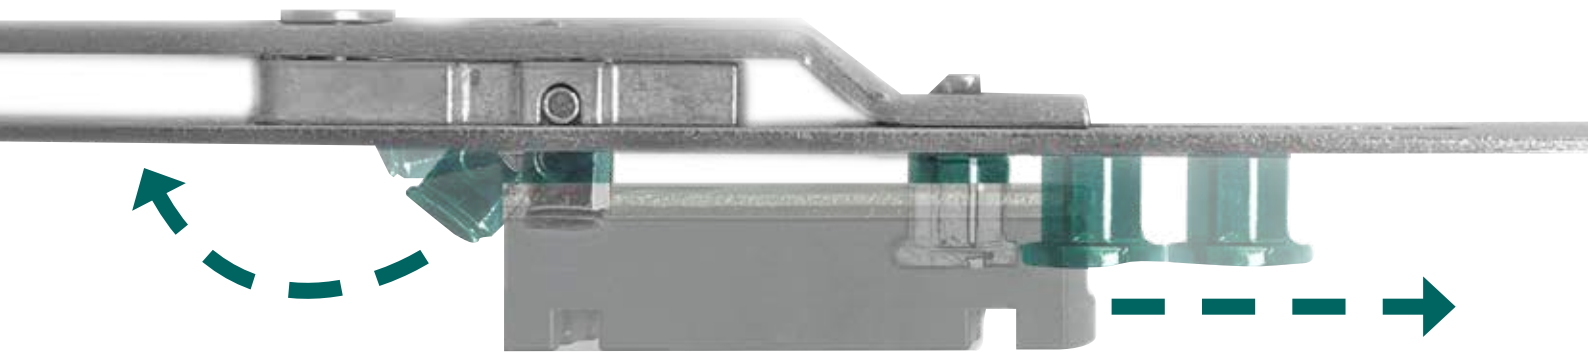

So sieht Sicherheit aus!

Trommelwirbel für die neue
Duo-SAFE-Verriegelung:
Erhöhter Schutz für Ihre Fenster!

Exklusiv im neuen
SAFE1-Beschlag!

SCHÜCO
Partner

Duo-SAFE-Verriegelung - der gegenläufige Sicherheitsverschluss

Zwei Verschlusselemente riegeln zangenartig in ein Schließstück ein.

- Eine Seite Duo-SAFE-Verriegelung aus Speziallegierung
- Eine Seite der bewährte Achtkant-Verschlußbolzen (Pilzkopf)

Exklusiv im SAFE 1-Beschlag

- 4 Schließstücke sind Sicherheitsschließstücke, davon 1 Duo-SAFE-Verriegelung (restliche Schließstücke sind Standard)
- Anbohrschutz, abschließbare Griffolive

Referenzmaß 1m x 1m

Referenzmaß 1m x 2m

■ = Duo-SAFE-Verriegelung