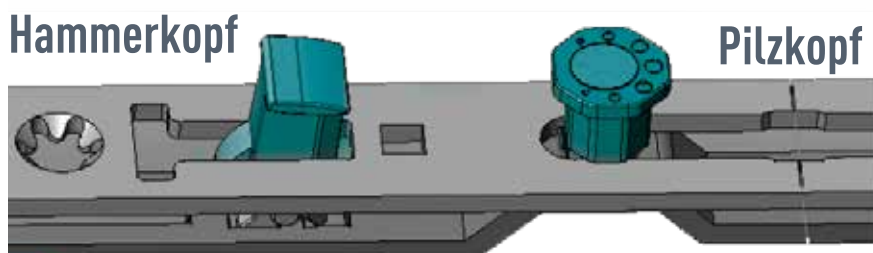

So sieht Sicherheit aus!

Trommelwirbel für die neue
Duo-SAFE-Verriegelung:
Erhöhter Schutz für Ihre Fenster!

Exklusiv im neuen
SAFE1-Beschlag!

SCHÜCO
Partner

Duo-SAFE-Verriegelung - der gegenläufige Sicherheitsverschluss

Zwei Verschlusselemente riegeln zangenartig in ein Schließstück ein.

- Eine Seite Duo-SAFE-Verriegelung aus Speziallegierung
- Eine Seite der bewährte Achtkant-Verschlußbolzen (Pilzkopf)

Exklusiv im SAFE 1-Beschlag

- 4 Schließstücke sind Sicherheitsschließstücke, davon 1 Duo-SAFE-Verriegelung (restliche Schließstücke sind Standard)
- Anbohrschutz, abschließbare Griffolive

Referenzmaß 1m x 1m

Referenzmaß 1m x 2m

■ = Duo-SAFE-Verriegelung