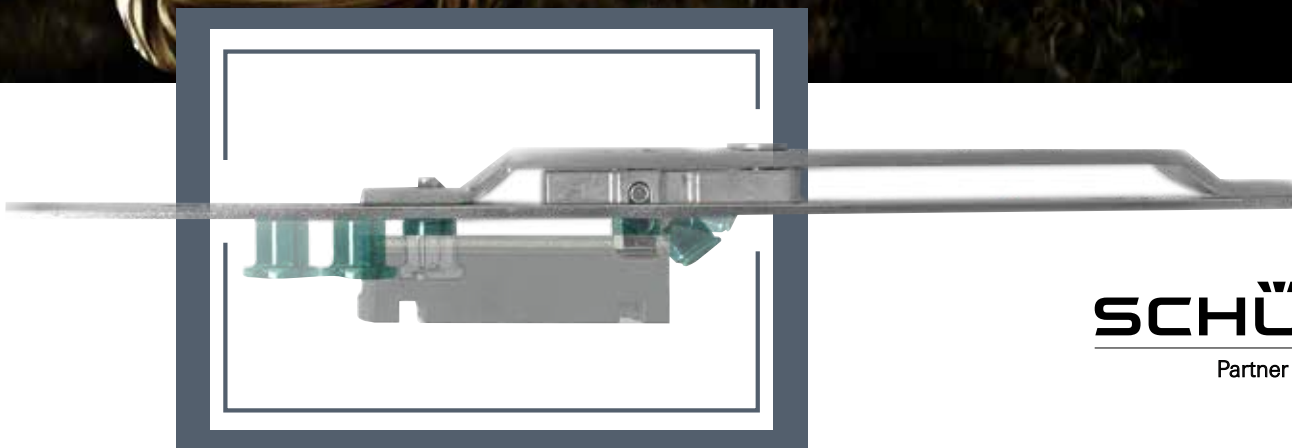

So sieht Sicherheit aus!

Trommelwirbel für die neue
Duo-SAFE-Verriegelung:
Erhöhter Schutz für Ihre Fenster!

Exklusiv im neuen
SAFE1-Beschlag!

SCHÜCO
Partner

Duo-SAFE-Verriegelung - der gegenläufige Sicherheitsverschluss

Zwei Verschlusselemente riegeln zangenartig in ein Schließstück ein.

- Eine Seite Duo-SAFE-Verriegelung aus Speziallegierung
- Eine Seite der bewährte Achtkant-Verschlußbolzen (Pilzkopf)

Exklusiv im SAFE 1-Beschlag

- 4 Schließstücke sind Sicherheitsschließstücke, davon 1 Duo-SAFE-Verriegelung (restliche Schließstücke sind Standard)
- Anbohrschutz, abschließbare Griffolive

Referenzmaß 1m x 1m

Referenzmaß 1m x 2m

■ = Duo-SAFE-Verriegelung