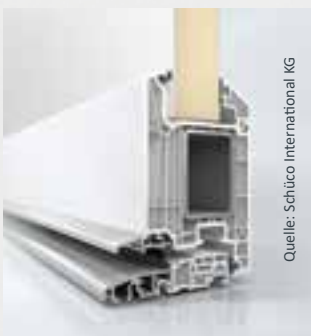

Satinato

System

Quelle: Schüco International KG

Living 82

- 7-Kammer-System
- Blendrahmen-Bautiefe 82 mm
- Einsatzfüllung
- Anschlagdichtung
- 2 Dichtungsebene
- Silbergrau RAL 7001 (Profilfarbe weiß)
- Schwarz (Profilfarbe Dekor)